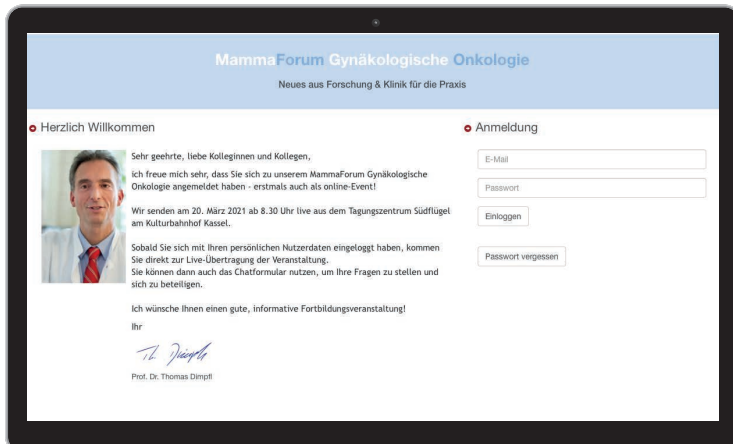

JETZT NEU:
LIVESTREAM-
PLATTFORM

ONLINE & HYBRID EVENTS

MW-EVENT.LIVE

www.mw-event.de

PLATTFORM: MW-EVENT.LIVE

Mit MW-EVENT.LIVE bieten wir Ihnen eine unabhängige Plattform für multifunktionale Online-Events in Ihrem Corporate Design. Geben Sie Ihrer Botschaft im Livestream ein professionelles und sicheres Umfeld – mit integriertem Webplayer, Login-Funktion, Chat- und Voting-Möglichkeit bis hin zur Teilnehmerverwaltung für kostenpflichtige Events steht Ihnen ein umfassendes Übertragungstool zur Verfügung.

UNIVERSELLE LÖSUNG MIT FLEXIBLEN MODULEN

- Ideal für Seminare, Schulungen, Diskussionsrunden, Unternehmensveranstaltungen
- Video-on-Demand Mediathek
- Livestream und Schnitt in hochwertiger Full-HD-Videoqualität

PLATTFORM-AUSFÜHRUNGEN

LIVE

- Landingpage im Design von MW-EVENT.LIVE
- Webplayer Full HD
- Login-Funktion
- Chat-Funktion
- Programmablauf

ab 600,- €

PREMIUM

- Landingpage mit Ihrem Unternehmenslogo
- Webplayer Full HD
- Login-Funktion
- Chat-Funktion
- Programmablauf